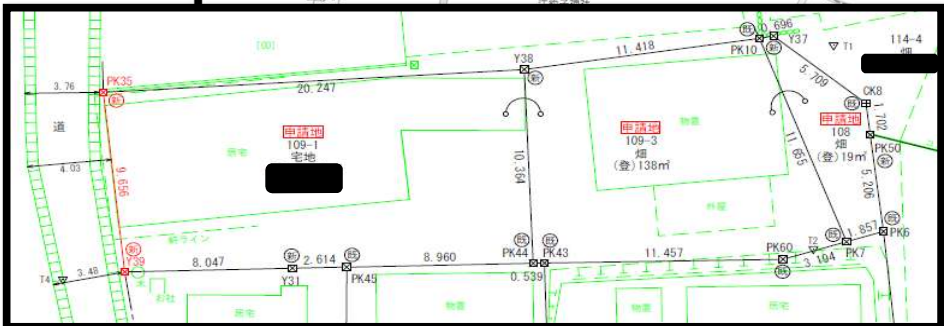

北上市上江釣子6地割

土地

物件所在地	北上市上江釣子6地割108番他		
価格	700万円		
面積	376.00 m ²	113.73	坪
交通	江釣子十文字バス停 徒歩3分		
学区	江釣子小/江釣子中		
都市計画	非線引き区域	地目	宅地 / 畑
用途地域	無指定		
建ぺい率	70%	容積率	200%
その他			
法令上の制限			
地勢	平坦	現状	更地
引渡条件	現況	引渡日	相談
接道	市道	幅員	3.5~4.0m
上水道	引込済 (20mm)	下水道	引込済
電気	東北電力	設備	-
取引形態	仲介	仲介手数料	330,000円
備考	・要農地転用		
	・要セットバック		
取引条件	・上水道メーター13mm		
	・建築条件なし		