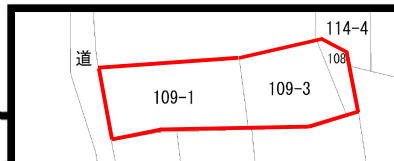

北上市上江釣子6地割

土地

物件所在地	北上市上江釣子6地割108番他		
価格	700万円		
面積	376.00 m ²	113.73	坪
交通	江釣子十文字バス停 徒歩3分		
学区	江釣子小/江釣子中		
都市計画	非線引き区域	地目	宅地 / 畑
用途地域	無指定		
建ぺい率	70%	容積率	200%
その他			
法令上の制限			
地勢	平坦	現状	更地
引渡条件	現況	引渡日	相談
接道	市道	幅員	3.5~4.0m
上水道	引込済 (20mm)	下水道	引込済
電気	東北電力	設備	-
取引形態	仲介	仲介手数料	330,000円
備考	・要農地転用		
	・要セットバック		
取引条件	・上水道メーター13mm		
	・建築条件なし		