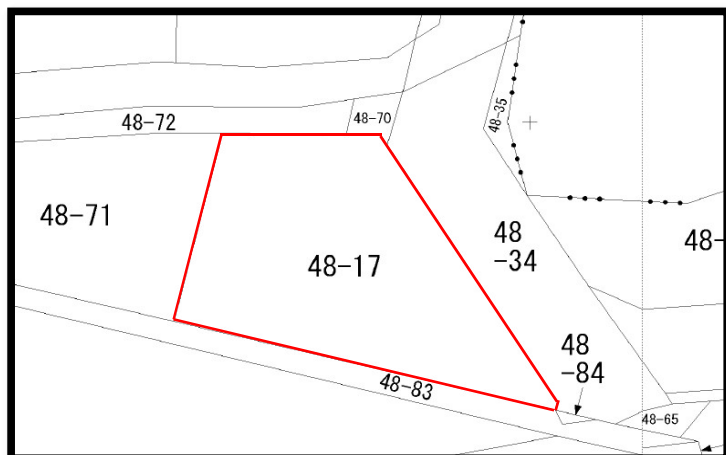

# 土地

桜台小学校  
花巻北中学区

ゆとりの82坪  
敷地

物件所在地	花巻市天下田48番17		
価格	330万円		
面積	273.00 m <sup>2</sup>	82.57	坪
交通	天下田バス停 徒歩3分		
学区	桜台小/花巻北中		
都市計画	非線引き区域	地目	宅地
用途地域	無指定		
建ぺい率	70%	容積率	200%
その他			
法令上の制限			
地勢	平坦	現状	解体中
引渡条件	解体更地渡し	引渡日	相談
接道	市道	幅員	5.2/6.0M
上水道	引込済	下水道	公共下水
電気	東北電力	設備	-
取引形態	仲介	仲介手数料	330,000円
備考			
取引条件	・建築条件なし		