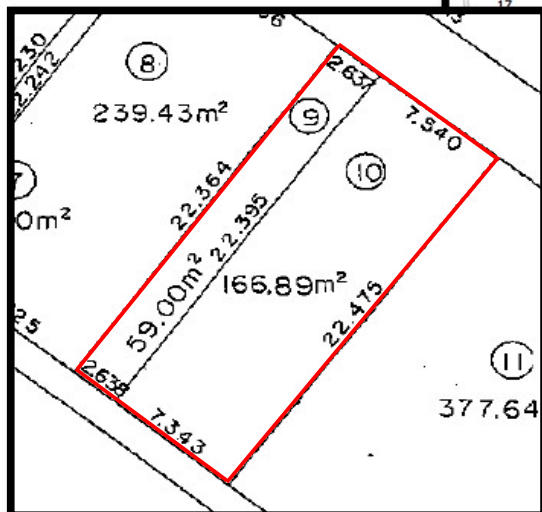

北上市上野町1丁目B

土地

物件所在地	北上市上野町1丁目404番4他		
価格	750万円		
面積	225.89 m ²	68.32	坪
交通	上野町一丁目バス停 徒歩4分		
学区	黒沢尻北小/上野中		
都市計画	非線引き区域	地目	宅地
用途地域	第一種低層住居専用地域		
建ぺい率	50%	容積率	80%
その他			
法令上の制限			
地勢	ひな壇	現状	更地
引渡条件	現況渡し	引渡日	即
接道	市道	幅員	4M/6M
上水道	引込済	下水道	公共下水
電気	東北電力	設備	-
取引形態	仲介	仲介手数料	330,000円
備考			
取引条件	・建築条件なし		