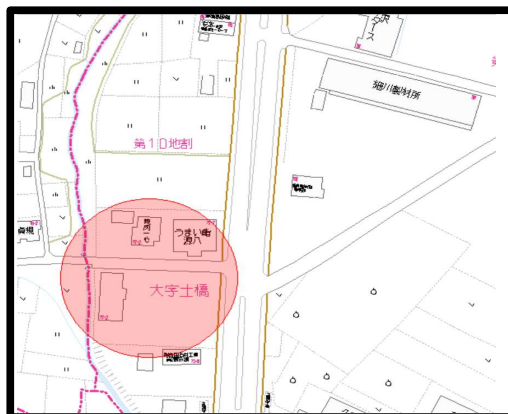

紫波郡矢巾町大字土橋第10地割

店舗物件

寿司店

焼肉店

居酒屋

物件所在地	紫波郡矢巾町大字土橋第10地割72番8他		
価格	200,000,000円		
面積	3,176.66 m ²	960.93	坪
交通	岩手県交通 間野々バス停 徒歩3分		
学区	徳田小/矢巾中		
都市計画	市街化調整区域	地目	宅地/雑種地
用途地域	-		
建ぺい率	-	容積率	-
法令上の制限	建築基準法第22条区域		
地勢	平坦	現状	空家
引渡条件	現況渡し	引渡日	要相談
接道	東側公道	幅員	東16m/南6m
上水道	30mm/40mm	下水道	浄化槽
電気	東北電力	その他設備	-
取引形態	仲介	仲介手数料	6,666,000円
備考	建物情報		
	①寿司店：鉄骨造/260.32m ² /平成9年12月築		
	②焼肉店兼事務所：軽量鉄骨/50.05m ² /平成9年12月築		
③居酒屋：木造/266.5m ² /平成11年12月築			