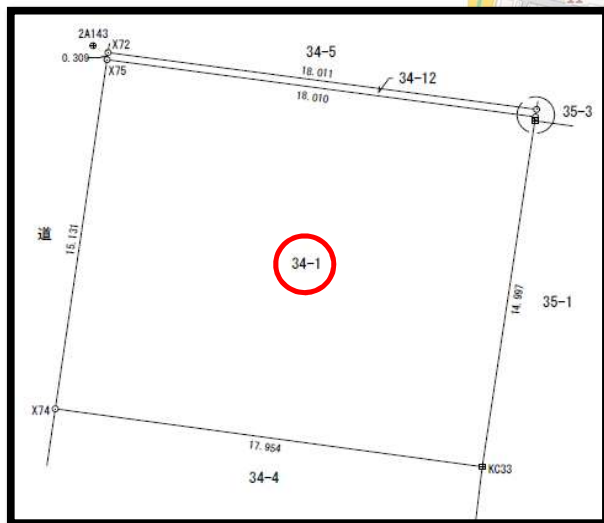

# 北上市鍛冶町1丁目

# 土地

【周辺施設】  
 JR柳原駅・・・徒歩9分  
 黒沢尻西小学校・・・徒歩8分  
 北上鍛冶町郵便局・・・徒歩4分  
 北上信金柳原支店・・・徒歩2分

物件所在地	北上市鍛冶町1丁目34-1		
価格	1150万円		
面積	272.46 m <sup>2</sup>	82.41	坪
交通	北上消防署前 徒歩3分		
学区	黒沢尻西小、北上中		
都市計画	非線引き区域	地目	宅地
用途地域	第一種住居地域		
建ぺい率	60%	容積率	200%
その他	準防火地域		
法令上の制限			
地勢	平坦	現状	更地
引渡条件	なし	引渡日	R6.10
接道	北 市道	幅員	5.6m
上水道	公営	下水道	公共下水
電気	東北電力	その他設備	プロパンガス
取引形態	売主	仲介手数料	なし
備考			
取引条件	・建築条件なし		